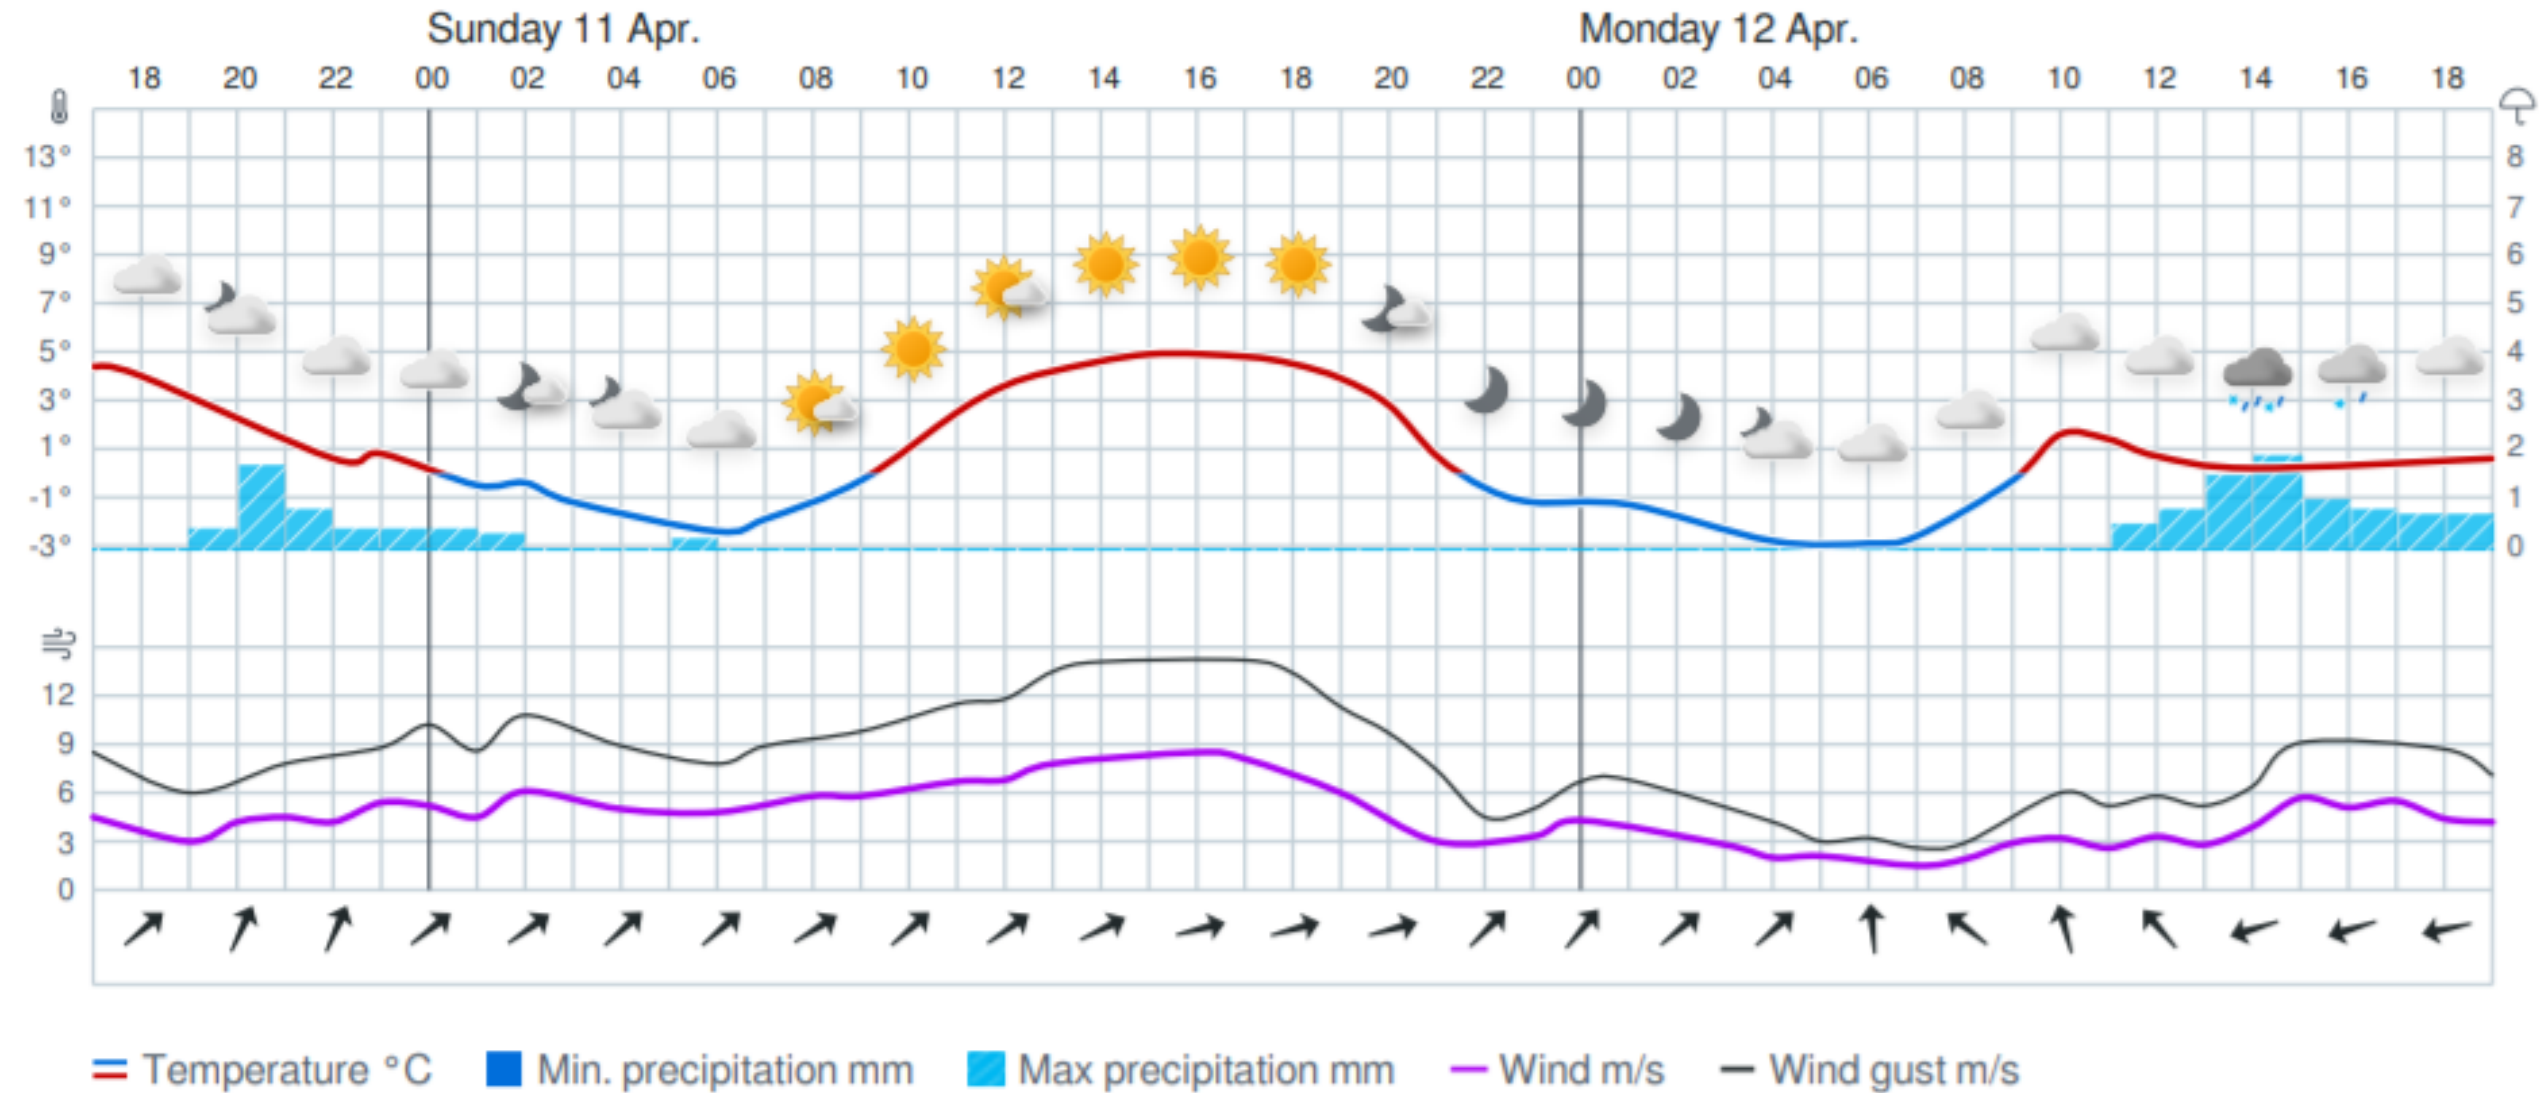

Sääennuste